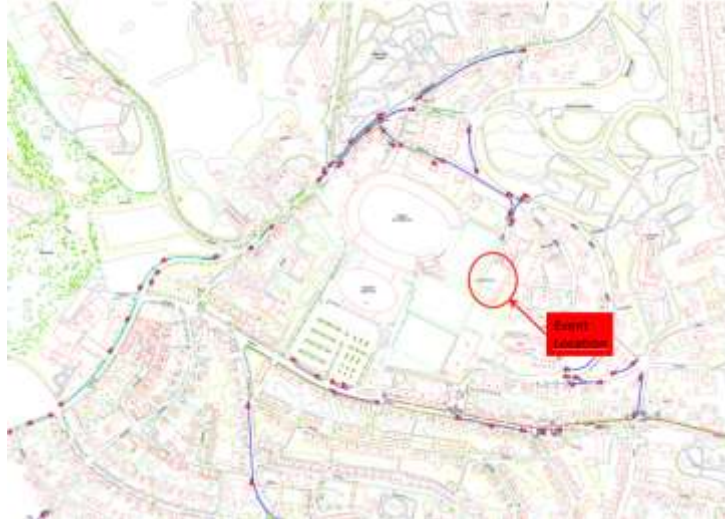

Kostenlose Parkmöglichkeiten am Samstag, 26.04.2025:

Verbotsschilder beachten!

1. Parken beim Stadion und im direkten Umfeld ist verboten!!

2. Parkplatz Sender Freinberg: [Google Maps](#)

3. Parkplatz Kapuzinerkloster: [Google Maps](#)

4. Busparkplatz Donaulände: [Google Maps](#)

5. Froschberg

6. Kostenpflichtig: Parkplatz Pädagogische Hochschule der Diözese

7. Kostenpflichtig: Parkplatz Landwirtschaftskammer