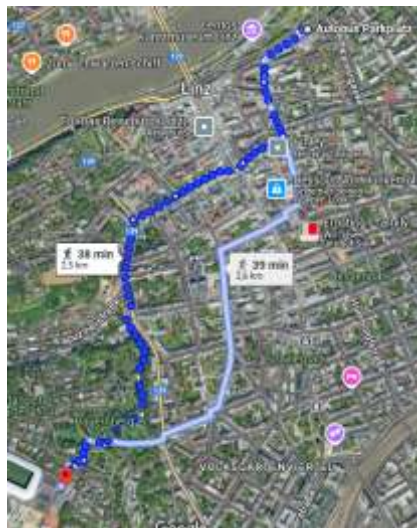

Kostenlose Parkmöglichkeiten am Samstag, 26.04.2025:

Verbotsschilder beachten!

1. Parken beim Stadion und im direkten Umfeld ist verboten!!

2. Parkplatz Sender Freinberg: [Google Maps](#)

3. Parkplatz Kapuzinerkloster: [Google Maps](#)

4. Busparkplatz Donaulände: [Google Maps](#)

5. Froschberg

6. Kostenpflichtig: Parkplatz Pädagogische Hochschule der Diözese

7. Kostenpflichtig: Parkplatz Landwirtschaftskammer